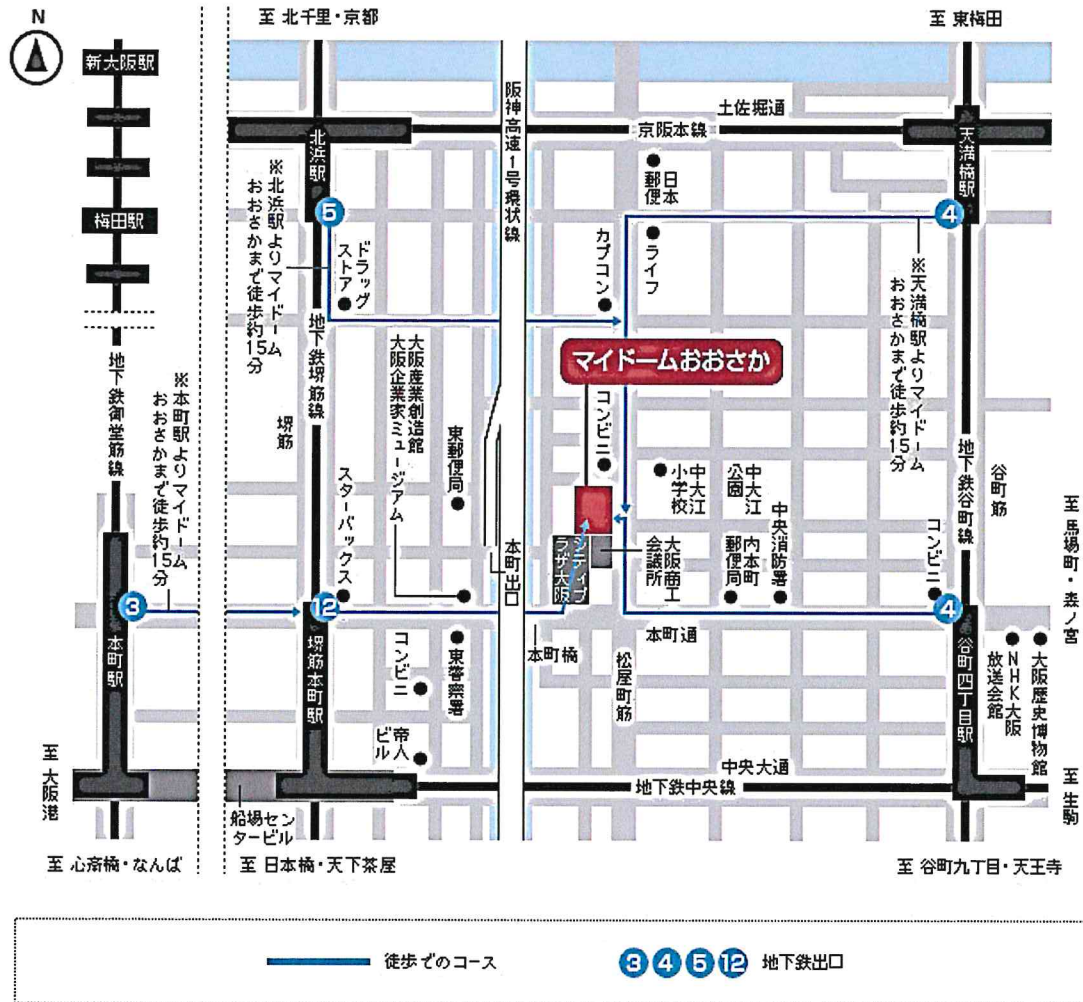

マイドーム大阪 アクセスマップ

住所 〒540-0029 大阪市中央区本町橋 2 番 5 号

電車をご利用の場合

- 大阪市営地下鉄堺筋線・中央線の「堺筋本町」駅の12番出口から 徒歩7分
- 大阪市営地下鉄谷町線「谷町四丁目」駅の4番出口から 徒歩7分
- 大阪市営地下鉄谷町線・京阪電鉄「天満橋」駅の4番出口から 徒歩15分
- 大阪市営地下鉄堺筋線・京阪電鉄「北浜」駅の5番出口から 徒歩15分
- 大阪市営地下鉄御堂筋線・中央線・四つ橋線「本町」駅の3番出口から 徒歩15分

お車をご利用の場合

駐車場 収容台数 178台 (有料)

※会場の駐車場には限りがありますので、公共交通機関でのお越しをお勧めいたします。

満車の際は付近の有料駐車場をご利用ください。