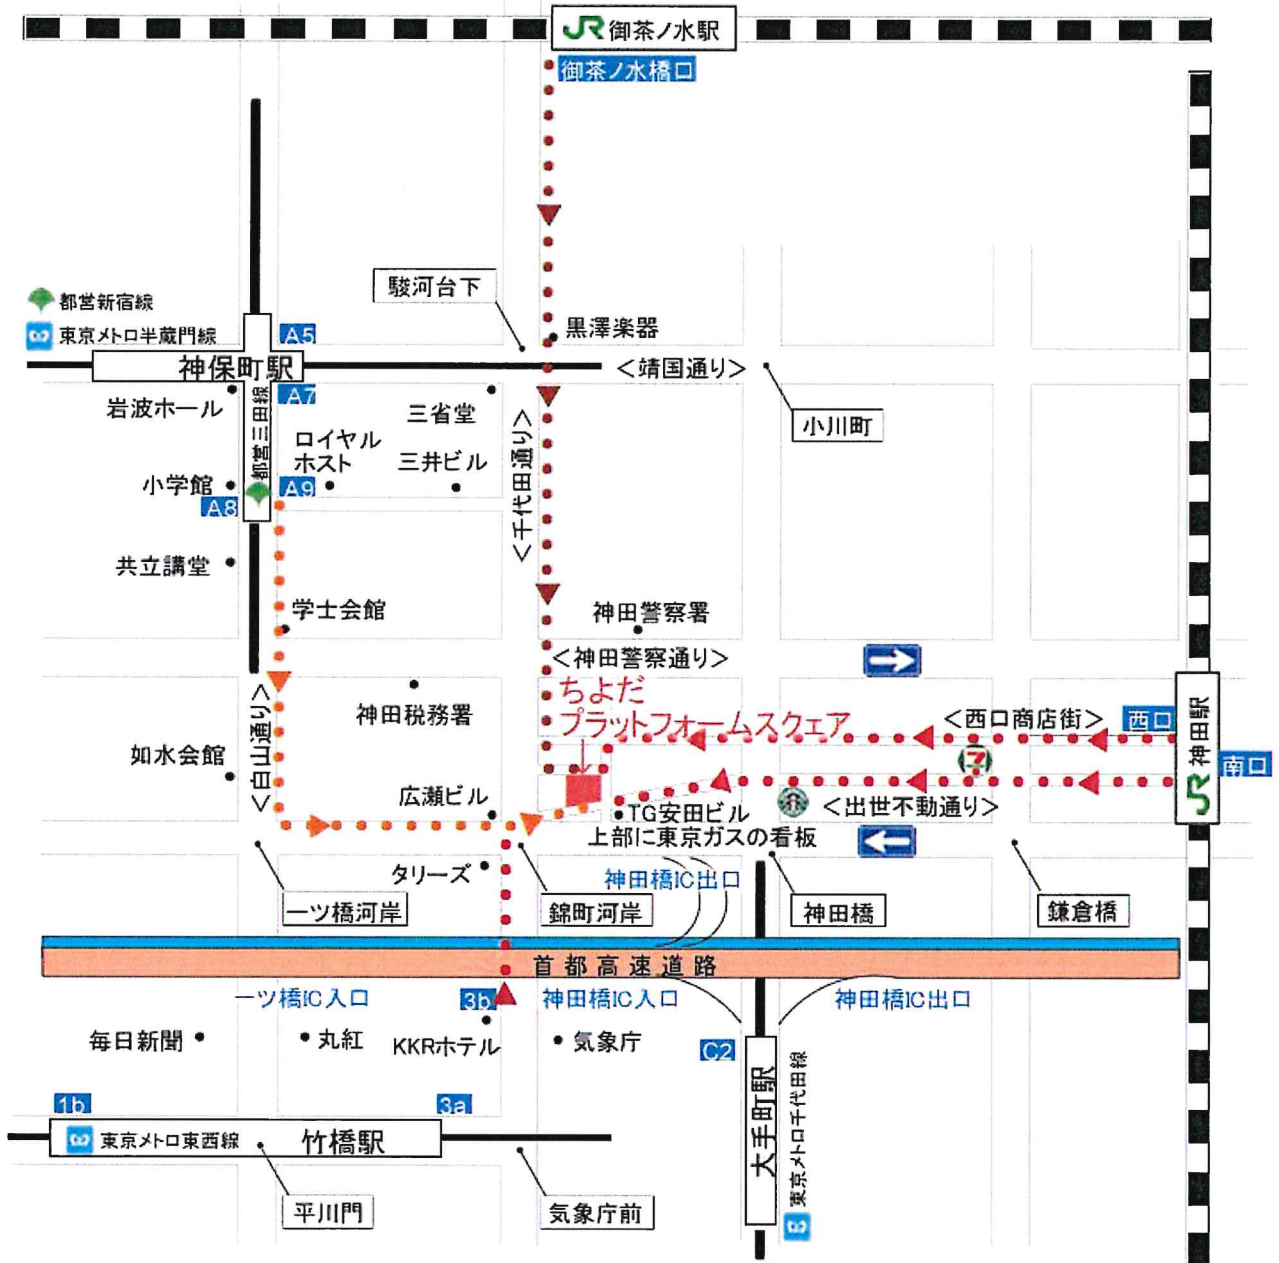

■ちよだプラットフォームスクウェア

〒101-0054

東京都千代田区神田錦町3-21 ちよだプラットフォームスクウェア

TEL : 03-3233-1511 FAX : 03-3233-1501

- 【地下鉄】
- 竹橋駅（東西線）
  - 3b KKRホテル東京玄関前出口より徒歩2分
  - 神保町駅（三田線・新宿線・半蔵門線）
  - A9出口より徒歩7分
  - 大手町駅（三田線・千代田線・半蔵門線・丸の内線）
  - C2b出口より徒歩8分
  - 小川町駅（新宿線・千代田線）
  - B7出口より徒歩8分
- 【自動車】
- 首都高速 神田橋出口より1分

- 【JR】
- 神田駅
  - 西口出口・出世不動通りより徒歩12分
- 東京駅
- タクシーで5～10分程度
  - ※八重洲口よりご乗車ください。
  - 「龍閑橋（りゅうかんばし）經由神田橋（かんだばし）方面、錦町河岸（にしきがし）の交差点手前のプラットフォームスクウェアまで」と伝えてください。